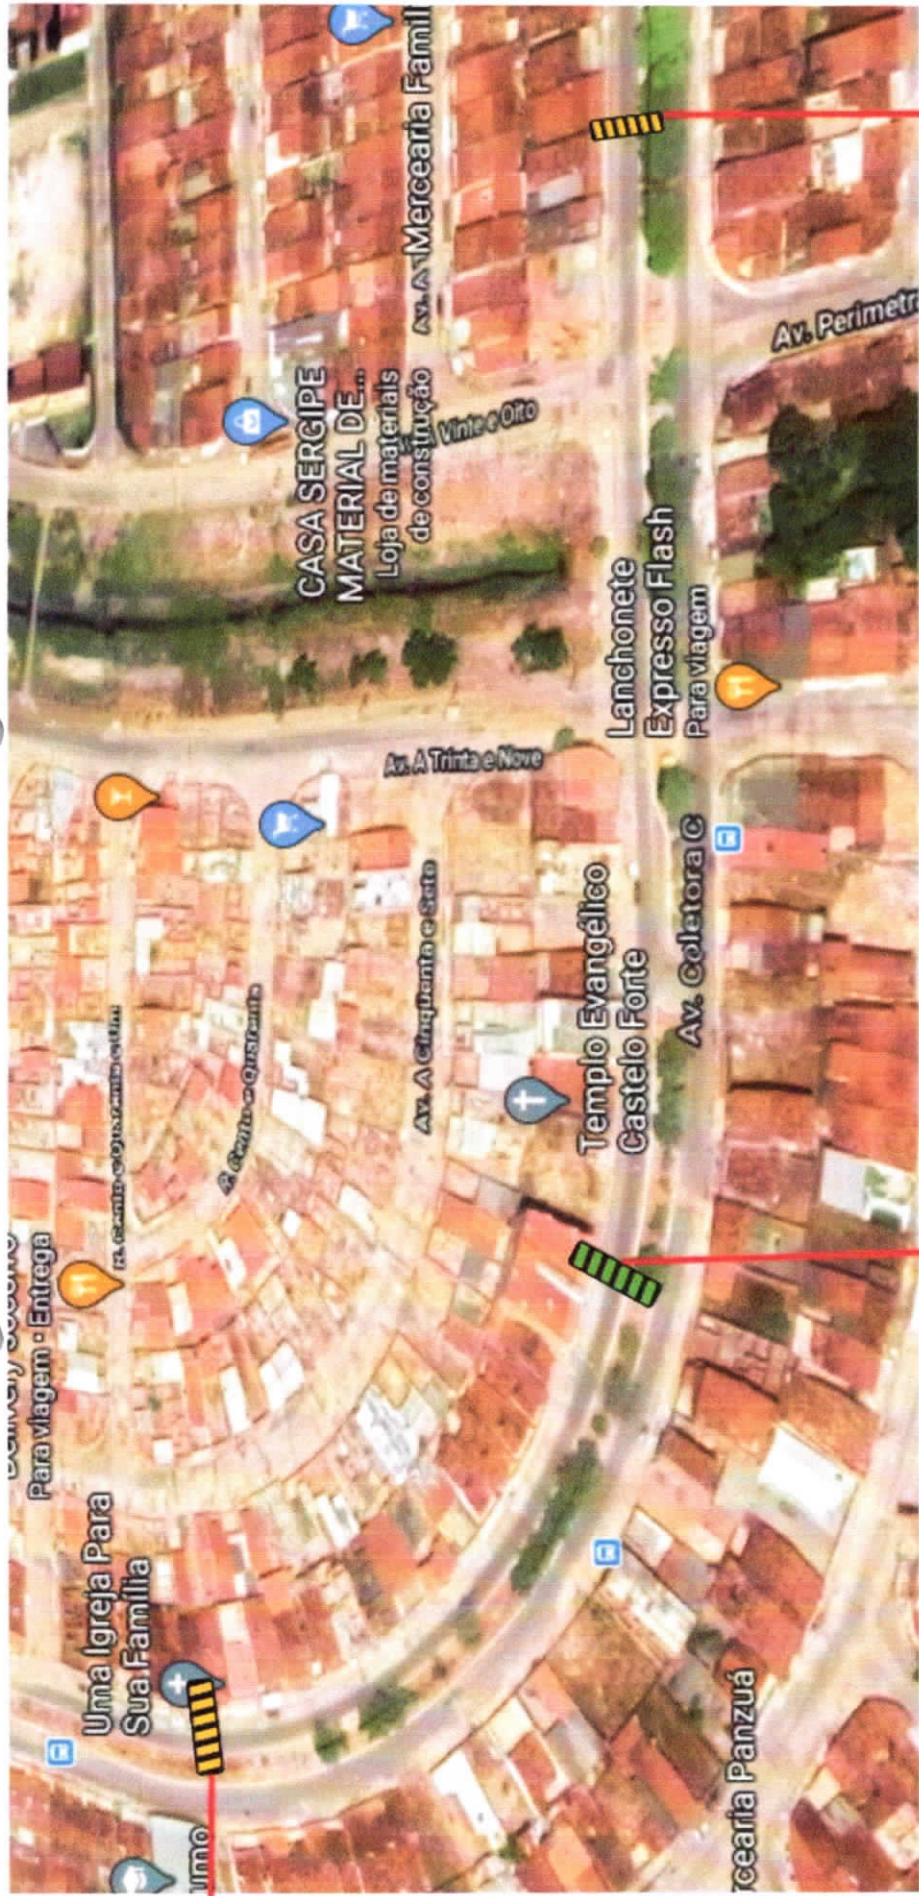

*Verador Leo Rocha
Camara Municipal
S.S. do Socorro - SP*

CASA 1147

CASA 1273

CASA 1513

- Quebra-molas já existentes
- Novo Quebra-mola

LEO ROCHA

CUIDANDO DAS PESSOAS